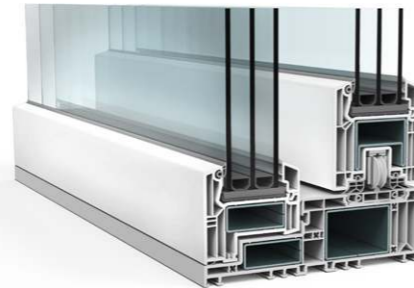

Neben der Grundvariante von VEKAMOTION 82 steht mit VEKAMOTION 82^{MAX} zudem eine Designvariante zur Verfügung, die mit ihrem besonders schlanken Festflügel die sichtbare Glasfläche noch einmal deutlich vergrößert und so dem Architekturtrend nach größtmöglicher Offenheit entspricht. Davon profitiert auch die Energiebilanz: Durch die größeren Glasflächen können z. B. höhere solare Zugewinne erzielt werden.

Die beiden Varianten im Vergleich

VEKAMOTION 82

VEKAMOTION 82 bietet schon in der Grundvariante einen hohen Glasanteil mit lediglich 86 mm Flügelhöhe

VEKAMOTION 82^{MAX}

Die Designvariante VEKAMOTION 82^{MAX} steigert den Glasanteil mit ihrem besonders schlanken Festflügel nochmals deutlich

Im Detail: VEKAMOTION 82^{MAX}

Perfekte Optik

Bei VEKAMOTION 82^{MAX} lässt sich der Festflügel nahezu vollständig überputzen für eine fast rahmenlose Außenansicht.

Maximaler Glasanteil

Die sichtbare Glasfläche wächst um 7 cm in der Breite und sogar um 13 cm in der Höhe.