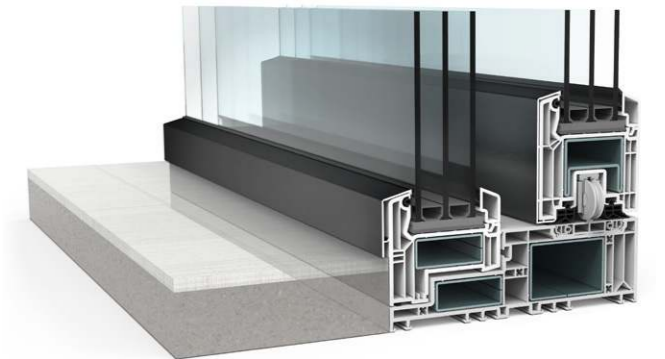

Aluminium-Vorsatzblenden

Kombinieren Sie die edle Metalloptik ganz einfach mit der nahezu unerschöpflichen RAL-Farbpalette.