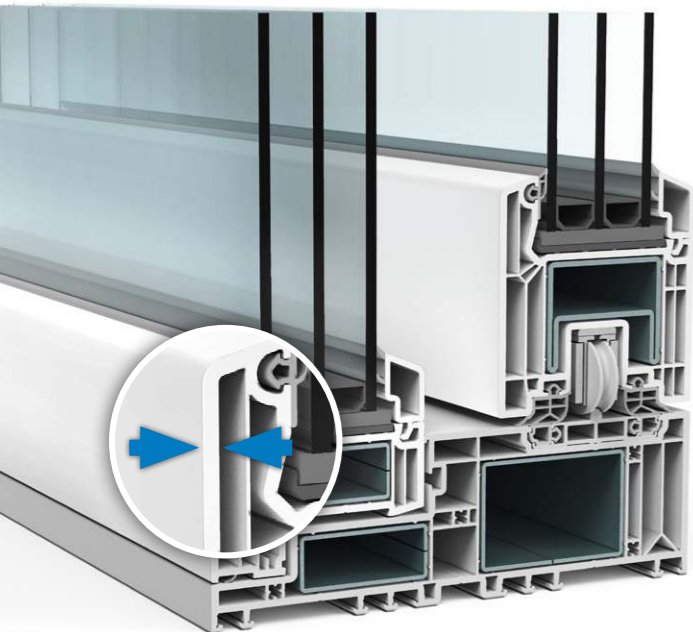

Bestleistung für anspruchsvolle Bauherren

Solider Mehrwert in allen Details

VEKAMOTION 82 bietet Ihnen mehr, und das in jeder Hinsicht. Ein entscheidender Faktor ist die hervorragende Stabilität der aufwendigen Mehrkammerkonstruktion. Neben der für VEKA typischen, hohen Profilqualität liegt das an großzügig ausgelegten, umlaufenden Stahlverstärkungen im Rahmen. VEKAMOTION 82 ermöglicht es daher, große Elemente mit modernen, schweren Wärmedämmverglasungen zu fertigen. Gleichzeitig genießen Sie die Gewissheit, dass Ihre Hebe-Schiebetür auf lange Sicht reibungslos und sicher funktioniert.

Qualität ohne Kompromisse

Bei VEKAMOTION 82 kommen ausschließlich Profile in Klasse-A-Qualität gemäß der Norm DIN EN 12608 zum Einsatz. Ihre besonders starken Außenwände machen diese Qualitätsprofile belastbarer und formstabiler als weniger hochwertige Profile.

Besonders starke Außenwände

Klasse-A-Wandstärken von 3 mm ($\pm 0,2$ mm)

Starke Einbruchhemmung

Das wichtige Gefühl von Sicherheit: VEKAMOTION 82 macht unerwünschten Besuchern das Eindringen schwer durch die groß dimensionierten, umlaufenden Stahlverstärkungen in der Zarge und in den Flügeln. In Verbindung mit entsprechenden Beschlägen und Verglasungen lässt sich daher zuverlässig das polizeilich empfohlene Schutzniveau erzielen, die Widerstandsklasse RC 2.