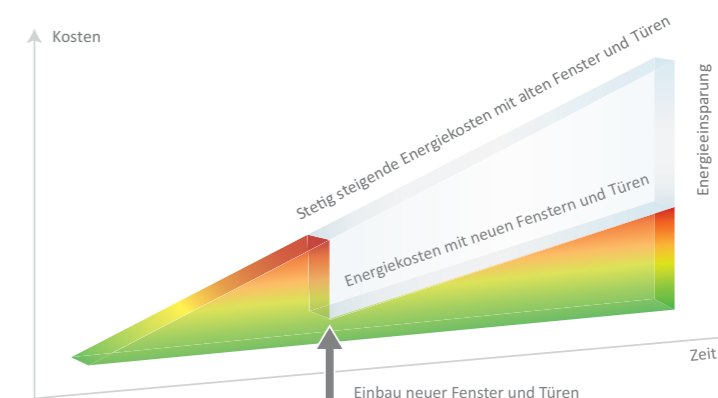

Zwei groß dimensionierte Stahlverstärkungen in der Zarge gewährleisten äußerste Stabilität

Ihr neuer Lieblingsplatz

Selbst wenn es draußen stürmt, können Sie es sich an Ihrer Hebe-Schiebetür gemütlich machen, denn VEKAMOTION 82 hält Wind und selbst Schlagregen mit Leichtigkeit ab. Dafür sorgt ein von Grund auf neuentwickeltes, mehrstufiges Dichtungssystem. Großvolumige Dichtungen mit speziell angepasster Formgebung lassen Zugerscheinungen oder Feuchtigkeit keine Chance.

Vorbildliche Dämmwerte

Wie gut ein Bauteil dämmt, zeigt der Wärmedurchgangskoeffizient oder U-Wert. Dank des erstklassigen Dämmwerts $U_{f,m}$ für die Rahmenkonstruktion erzielen Sie mit VEKAMOTION 82 und modernen Funktionsgläsern einen Dämmwert für das gesamte Element U_g von bis zu $0,73 \text{ W}/(\text{m}^2\text{K})$.