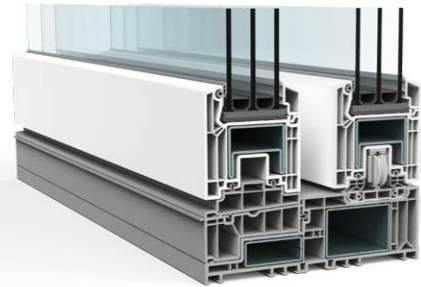

Neben der Grundvariante von VEKAMOTION 82 steht mit VEKAMOTION 82^{MAX} zudem eine Designvariante zur Verfügung, die mit ihrem besonders schlanken Festflügel die sichtbare Glasfläche noch einmal deutlich vergrößert und so dem Architekturtrend nach größtmöglicher Offenheit entspricht. Davon profitiert auch die Energiebilanz: Durch die größeren Glasflächen können z. B. höhere solare Zugewinne erzielt werden.

Die beiden Varianten im Vergleich

VEKAMOTION 82

VEKAMOTION 82 bietet schon in der Grundvariante einen hohen Glasanteil mit lediglich 86 mm Flügelhöhe

VEKAMOTION 82^{MAX}

Die Designvariante VEKAMOTION 82^{MAX} steigert den Glasanteil mit ihrem besonders schlanken Festflügel nochmals deutlich

Im Detail: VEKAMOTION 82^{MAX}

Perfekte Optik

Bei VEKAMOTION 82^{MAX} lässt sich der Festflügel nahezu vollständig überputzen für eine fast rahmenlose Außenansicht.

Maximaler Glasanteil

Die sichtbare Glasfläche wächst um 7 cm in der Breite und sogar um 13 cm in der Höhe.