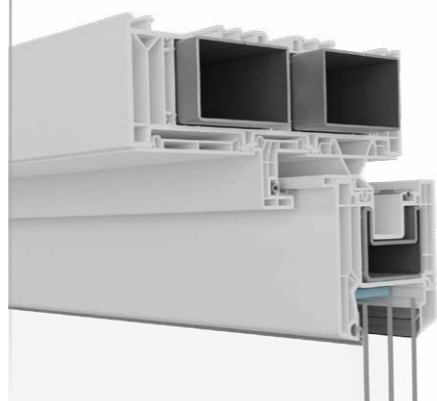

Besonders starke Außenwände

Klasse-A-Wandstärken von 3 mm ($\pm 0,2$ mm)

Starke Einbruchhemmung

Das wichtige Gefühl von Sicherheit: VEKAMOTION 82 macht unerwünschten Besuchern das Eindringen schwer durch die groß dimensionierten, umlaufenden Stahlverstärkungen in der Zarge und in den Flügeln. In Verbindung mit entsprechenden Beschlägen und Verglasungen lässt sich daher zuverlässig das polizeilich empfohlene Schutzniveau erzielen, die Widerstandsklasse RC 2.

Zwei groß dimensionierte Stahlverstärkungen in der Zarge gewährleisten äußerste Stabilität

Ihr neuer Lieblingsplatz

Selbst wenn es draußen stürmt, können Sie es sich an Ihrer Hebe-Schiebetür gemütlich machen, denn VEKAMOTION 82 hält Wind und selbst Schlagregen mit Leichtigkeit ab. Dafür sorgt ein von Grund auf neuentwickeltes, mehrstufiges Dichtungssystem. Großvolumige Dichtungen mit speziell angepasster Formgebung lassen Zugerscheinungen oder Feuchtigkeit keine Chance.