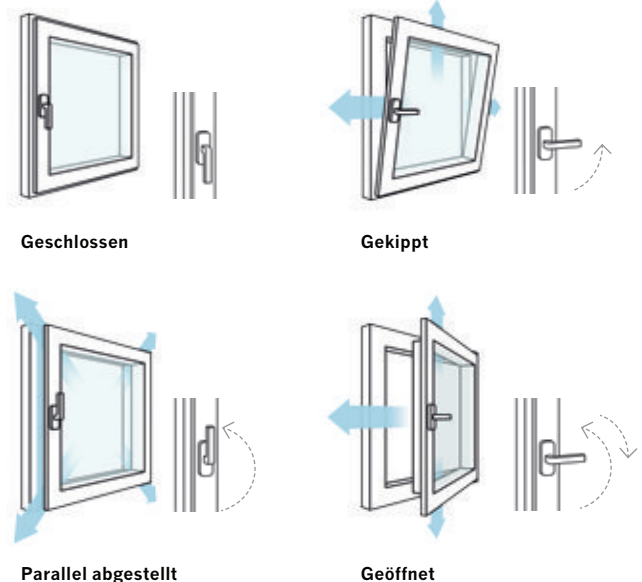

Winkhaus Plus

- + **Stahlharte Winkhaus Sicherheitsbauteile**
- + **Auch in Parallelabstellung erhöhte Einbruchhemmung bis Widerstandsklasse RC2 möglich**
- + **Effektiver Luftaustausch – dennoch verbleibt mehr Wärmeenergie im Raum**
- + **Natürlich lüften bei jedem Wetter, auch in Abwesenheit der Bewohner**
- + **Kein Durchzug und keine schlagenden Fenster in der Parallelabstellung**