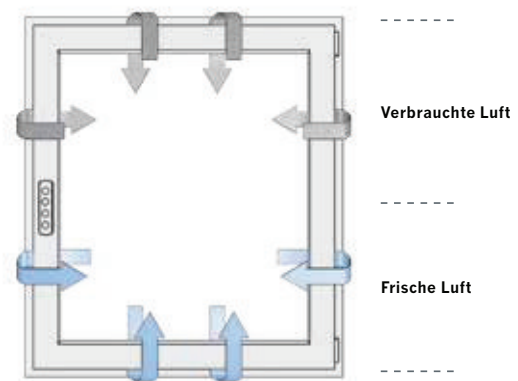

Winkhaus Plus

- + Eine echte Alternative zu Lüftungsanlagen
- + Hilft Bauschäden durch nutzerunabhängige Lüftung zu vermeiden (gem. DIN 1946-6)
- + Auch in Parallelabstellung erhöhte Einbruchhemmung bis Widerstandsklasse RC2 möglich
- + Lüften in der Parallelabstellung bequem via Fernbedienung
- + Nachtmodus-Funktion mit abgedunkelter Bedienoberfläche und besonders leisem Motor