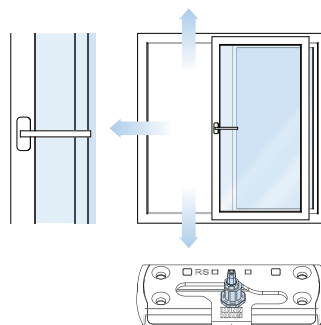

duoPort PAS

duoPort PAS

Raumlüftung bei geschlossener Schiebetür.

Mehr Funktionen – mehr Komfort.

Mit dem innovativen Schiebebeschlag duoPort PAS bekommen Schiebetüren eine neue funktionale Dimension. Denn neben den Funktionen Öffnen, Schieben und Verriegeln ermöglicht der duoPort PAS auch die Parallelabstellung des Türelementes. Alle Funktionen werden durch einen einfachen Handhebel gesteuert. Unterstützt durch Energiespeichereinheiten und eine integrierte Dämpferfunktion lassen sich spielend leicht bis zu 160 kg schwere Schiebetüren komfortabel bewegen.

Mehr Sicherheit für Sie.

Die einzigartige Kombination des activPilot Achtkantverschlussbolzens mit stahlharten Sicherheitsbauteilen erschwert das Ausheben der Schiebetür. Der duoPort PAS sorgt auch bei der parallel abgestellten Schiebetür für eine hohe Einbruchhemmung und erreicht in dieser neuen Öffnungsdimension die gleiche Einbruchhemmungsklasse wie im geschlossenen Zustand.

duoPort PAS

Schiebetür geschlossen

Schiebetür geöffnet

Schiebetür bis zu 6 mm parallel abgestellt

Winkhaus Plus

- + Natürliches, gesundes Wohlfühlklima
 - + Öffnen, parallel Abstellen und Schließen – alles mit einem Griff
 - + Verhindert das Auskühlen der Räume, spart Energie
 - + Auch in der Parallelabstellung erhöhte Einbruchhemmung bis Widerstandsklasse RC2 möglich
 - + Zugfreies, sicheres Lüften
-