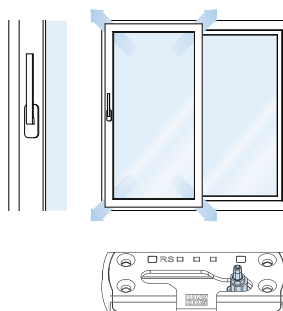

duoPort PAS

Schiebetür geschlossen

Schiebetür geöffnet

Schiebetür bis zu 6 mm parallel abgestellt

Winkhaus Plus

- + Natürliches, gesundes Wohlfühlklima
 - + Öffnen, parallel Abstellen und Schließen – alles mit einem Griff
 - + Verhindert das Auskühlen der Räume, spart Energie
 - + Auch in der Parallelabstellung erhöhte Einbruchhemmung bis Widerstandsklasse RC2 möglich
 - + Zugfreies, sicheres Lüften
-