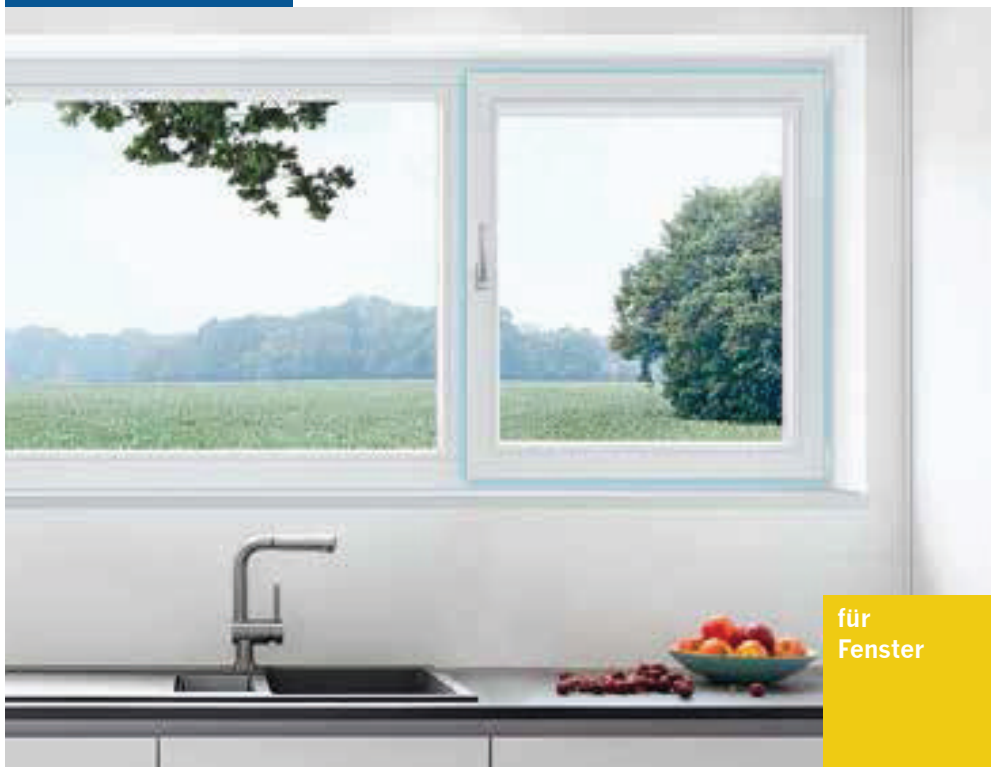

Always precise **WINK
HAUS**

Clever lüften, wann immer Sie wollen.

Mit der Parallelabstellung zu
einem gesunden Wohnklima!

für
Fenster

activPilot Comfort PADK

activPilot Comfort PADK

Der Fensterbeschlag für natürliches Lüften.