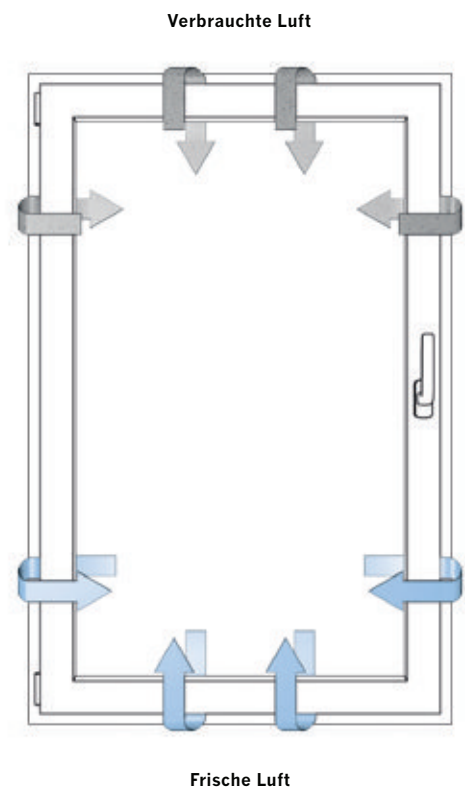

Winkhaus Plus

---

1. + Leichtes Öffnen und Schließen
   - + Für schwer zugängliche Fenster, zum Beispiel im Treppenhaus
   - + Fenstergriffe auch sitzend erreichbar
   - + Zugfreies, sicheres Lüften
   - + Energiesparend
   - + Auch in Parallelabstellung erhöhte Einbruchhemmung bis Widerstandsklasse RC2 möglich
2. ---