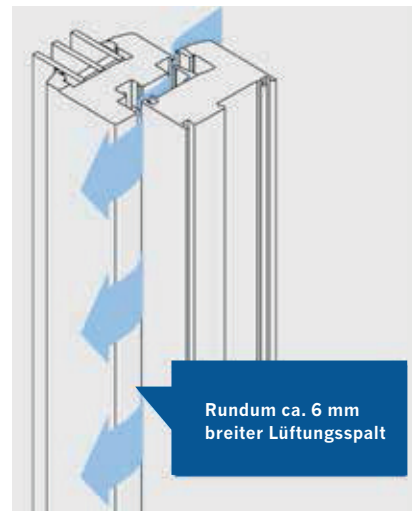

activPilot Comfort PADS

activPilot Comfort PADS

Der Parallelabstelldrehbeschlag für Sonderfenster.

Die Lösung für alle ungewöhnlichen Formate.

Ob Rundbogen-, Spitz- oder Korbogfenster – mit dem neuen Fensterbeschlag activPilot Comfort PADS bietet Winkhaus die passende Lösung für Fenster-Sonderformate. Auch hier ist die innovative Parallelabstellung möglich, die für eine zugfreie und gesunde Raumlüftung sorgt.

Denkmalschutz und Variabilität.

Auch unter Denkmalschutzaspekten punktet der activPilot Comfort PADS. So stört ein parallel abgestelltes Fenster nicht das Erscheinungsbild einer historischen Fassade, da der schmale Öffnungsspalt von außen kaum wahrgenommen wird. Durch die Formenvielfalt des neuen Parallelabstelldrehbeschlages von Winkhaus sind den Gestaltungswünschen keine Grenzen gesetzt.

activPilot Comfort PADS

Winkhaus Plus

---

1. + Für Sonderfenster geeignet
   - + Leichte Bedienung bei niedrig angebrachten Fenstergriffen
   - + Komfortable und sichere Raumlüftung
   - + Stört nicht das Erscheinungsbild von historischen Fassaden
2. ---