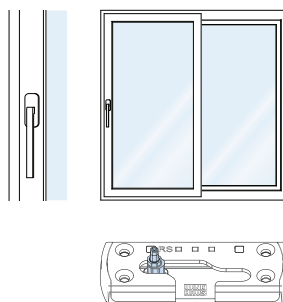

duoPort PAS

duoPort PAS

Raumlüftung bei geschlossener Schiebetür.

Mehr Funktionen – mehr Komfort.

Mit dem innovativen Schiebebeschlag duoPort PAS bekommen Schiebetüren eine neue funktionale Dimension. Denn neben den Funktionen Öffnen, Schieben und Verriegeln ermöglicht der duoPort PAS auch die Parallelabstellung des Türelementes. Alle Funktionen werden durch einen einfachen Handhebel gesteuert. Unterstützt durch Energiespeichereinheiten und eine integrierte Dämpferfunktion lassen sich spielend leicht bis zu 160 kg schwere Schiebetüren komfortabel bewegen.

Mehr Sicherheit für Sie.

Die einzigartige Kombination des activPilot Achtkantverschlussbolzens mit stahlharten Sicherheitsbauteilen erschwert das Ausheben der Schiebetür. Der duoPort PAS sorgt auch bei der parallel abgestellten Schiebetür für eine hohe Einbruchhemmung und erreicht in dieser neuen Öffnungsdimension die gleiche Einbruchhemmungsklasse wie im geschlossenen Zustand.

duoPort PAS

Schiebetür geschlossen

Schiebetür geöffnet

Schiebetür bis zu 6 mm parallel abgestellt

Winkhaus Plus

---

1. + Natürliches, gesundes Wohlfühlklima
   - + Öffnen, parallel Abstellen und Schließen – alles mit einem Griff
   - + Verhindert das Auskühlen der Räume, spart Energie
   - + Auch in der Parallelabstellung erhöhte Einbruchhemmung bis Widerstandsklasse RC2 möglich
   - + Zugfreies, sicheres Lüften
2. ---