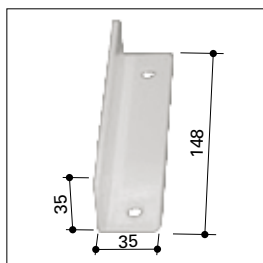

Ausfallprofil

Mit Griff, aus Aluminium stranggepresst, pulverbeschichtet, zur Aufnahme des Tuches.

Tuchwelle

Ø 63 mm, aus Stahl, verzinkt.

Wandhalter

Aus Aluminium zur frontalen Wandmontage. Winkel zur seitlichen Montage gegen Mehrpreis.

Griffhalter

Zur Befestigung an Wand oder Geländer. Alternativ zur Befestigung an Mast Typ A oder B, 35 x 35 x 2,5 mm, aus Stahl, verzinkt, pulverbeschichtet.

Antrieb

mit Federzug

Bespannung

Farben lt. gültiger Kollektion.

Farbgestaltung

Gestellfarben in RAL9016 (weiß) oder RAL9006 (silber).

Im Lieferumfang enthalten:

- Wind- und Sichtschutzelement
- Zuggriff Auszugstange
- Griffhalter
- Wandhalter Kasten

Zubehör

Mast Typ A

Mast Typ B mit
Bajonettverschluss

Bodenkonsole zum
Einschlagen

Bodenkonsole zum
Einbetonieren

Adapterplatte für Bajonett-
verschluss zu Verwenden bei
Bodenkonsolen

Montagewinkel für seitliche
Griffbefestigung

Montagewinkel für seitliche
Kastenbefestigung