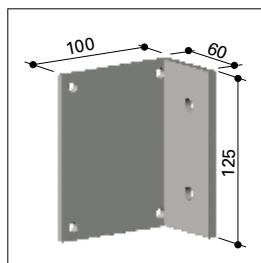

Bodenkonsole zum
Einschlagen

Bodenkonsole zum
Einbetonieren

Adapterplatte für Bajonett-
verschluss zu Verwenden bei
Bodenkonsolen

Montagewinkel für seitliche
Griffbefestigung

Montagewinkel für seitliche
Kastenbefestigung

Mindestbreiten

Höhe	Standard	Allwetter	Liberty	Sunsilk	Reflect	Firemaster	Soltis	Twilight
1300	4000	4000	2000	4000	2000	2000	4000	3000
1900	3000	3000	-	4000	-	-	4000	3000

Max. Breite: Einzelanlage Gekoppelte Anlage	1,9 m -
Max. Ausladung: Einzelanlage Gekoppelte Anlage	4,0 m -
Bauart:	Kasten
Gelenkarm: Stranggepresstes Aluminium, Gelenkteile aus Aluguss.	-
Neigung: Einstellbereich	-
Variomatic: (bei Einzelanlagen) Neigungsverstellung variabel bis 3,5 m Ausfall	-
VarioPlus-Rollo: (bei Einzelanlagen) bis 3,5 m Ausfall	-
Kuppelbar:	-
Volant: 5 verschiedene Formen, alle Tuchdessins	-
Armabdeckprofil:	-
Wandanschlussprofil:	-
Schutzdach: Für offene Markise	-
Gestellfarben: a) Standard: RAL 9016 Weiss RAL 9006 Silber	✓ ✓
b) Sonderfarben: Standardfarbtöne aus unserer RAL-Classic Farbkarte sind ohne Mehrpreis.	✓
Sonderfarben aus der RAL-Classic Farbkarte wie Perleffekt-, Metallic- und Leuchtfarben sowie Spezialfarben aus anderen Farbsammlungen (zB DB, TIGER, NCS, Sikkens, etc.) auf Anfrage	✓
Befestigung: Wandkonsole (auf Beton I) Deckenkonsole Dachsparrenkonsole	- - -