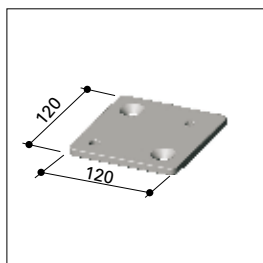

Adapterplatte für Bajonett-
verschluss zu Verwenden bei
Bodenkonsolen