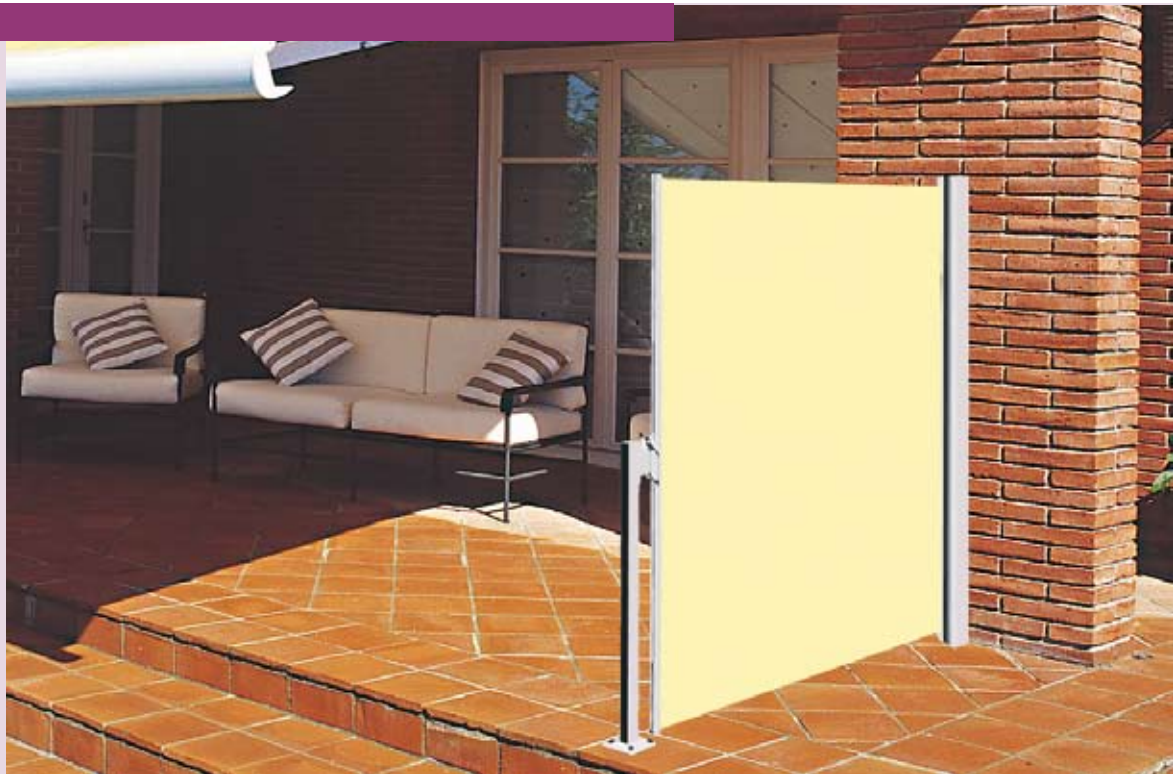

Produktinformation Wind- und Sichtschutzwand

Verschiedene Montagemöglichkeiten
Aktuelle Farben und vielseitige Dessins
Einfache Bedienung

Konstruktions- beschreibung

Kassette

Aus Aluminium stranggepresst, pulverbeschichtet

Ausfallprofil

Mit Griff, aus Aluminium stranggepresst, pulverbeschichtet, zur Aufnahme des Tuches.

Tuchwelle

Ø 63 mm, aus Stahl, verzinkt.

Wandhalter

Aus Aluminium zur frontalen Wandmontage. Winkel zur seitlichen Montage gegen Mehrpreis.

Griffhalter

Zur Befestigung an Wand oder Geländer. Alternativ zur Befestigung an Mast Typ A oder B, 35 x 35 x 2,5 mm, aus Stahl, verzinkt, pulverbeschichtet.

Antrieb

mit Federzug

Bespannung

Farben lt. gültiger Kollektion.

Mindestbreiten

Höhe	Standard	Allwetter	Liberty	Sunsilk	Reflect	Firemaster	Soltis	Twilight
1300	4000	4000	2000	4000	2000	2000	4000	3000
1900	3000	3000	-	4000	-	-	4000	3000

Max. Breite: Einzelanlage Gekoppelte Anlage	1,9 m -
Max. Ausladung: Einzelanlage Gekoppelte Anlage	4,0 m -
Bauart:	Kasten
Gelenkarm: Stranggepresstes Aluminium, Gelenkteile aus Aluguss.	-
Neigung: Einstellbereich	-
Variomatic: (bei Einzelanlagen) Neigungsverstellung variabel bis 3,5 m Ausfall	-
VarioPlus-Rollo: (bei Einzelanlagen) bis 3,5 m Ausfall	-
Kuppelbar:	-
Volant: 5 verschiedene Formen, alle Tuchdessins	-
Armabdeckprofil:	-
Wandanschlussprofil:	-
Schutzdach: Für offene Markise	-
Gestellfarben: a) Standard: RAL 9016 Weiss RAL 9006 Silber	✓ ✓
b) Sonderfarben: Standardfarbtöne aus unserer RAL-Classic Farbkarte sind ohne Mehrpreis.	✓
Sonderfarben aus der RAL-Classic Farbkarte wie Perleffekt-, Metallic- und Leuchtfarben sowie Spezialfarben aus anderen Farbsammlungen (zB DB, TIGER, NCS, Sikkens, etc.) auf Anfrage	✓
Befestigung: Wandkonsole (auf Beton I) Deckenkonsole Dachsparrenkonsole	- - -