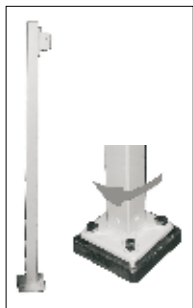

Ausfallprofil

Mit Griff, aus Aluminium stranggepresst, pulverbeschichtet, zur Aufnahme des Tuches.

Tuchwelle

Ø 63 mm, aus Stahl, verzinkt.

Wandhalter

Aus Aluminium zur frontalen Wandmontage. Winkel zur seitlichen Montage gegen Mehrpreis.

Griffhalter

Zur Befestigung an Wand oder Geländer. Alternativ zur Befestigung an Mast Typ A oder B, 35 x 35 x 2,5 mm, aus Stahl, verzinkt, pulverbeschichtet.

Antrieb

mit Federzug

Bespannung

Farben lt. gültiger Kollektion.

Farbgestaltung

Gestellfarben in RAL9016 (weiß) oder RAL9006 (silber).

Im Lieferumfang enthalten:

- Wind- und Sichtschutzelement
- Zuggriff Auszugstange
- Griffhalter
- Wandhalter Kasten

Zubehör

Mast Typ A

Mast Typ B mit
Bajonettverschluss

Bodenkonsole zum
Einschlagen

Bodenkonsole zum
Einbetonieren

Adapterplatte für Bajonett-
verschluss zu Verwenden bei
Bodenkonsolen

Montagewinkel für seitliche
Griffbefestigung

Montagewinkel für seitliche
Kastenbefestigung