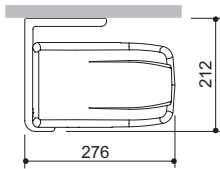

Deckenmontage