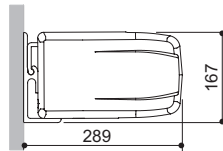

Wandmontage