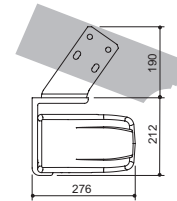

Dachsparrenmontage

VARIOPLUSROLLO