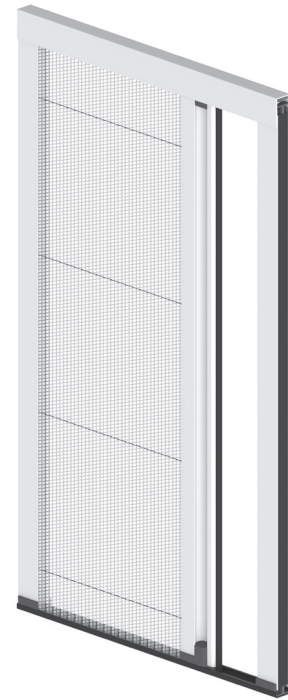

# INSEKTENSCHUTZ- PLISSEE

Das HELLA Insektenschutzplissee ist bestens geeignet für Türen und Durchgänge.

Die besonders niedrige untere Laufschiene (8 mm) erleichtert die Reinigung und den Durchgang.

## Produktdetails

Dank beidseitiger Griffmulden ist das Plissee sowohl von innen als auch von außen auf der gesamten Höhe bedienbar.

Die Anbringung hinter Sonnenschutzprodukten ist somit möglich, da keine Griffe vorstehen.

## Einbaudetails

Die Seilführungen stabilisieren das plissierte Gitter und die Griffleiste, die im geschlossenen Zustand mittels Magnetprofilen fixiert wird.

Aufgrund der geringen Höhe der unteren Laufschiene von 8 mm gilt das Plissee im geöffneten Zustand laut DIN 18025 als barrierefrei.

## Paketierung

Die geringe Einbautiefe von 22 mm und die gute Paketierung des Gewebes garantieren die Unterbringung in jeder noch so kleinen Nische.