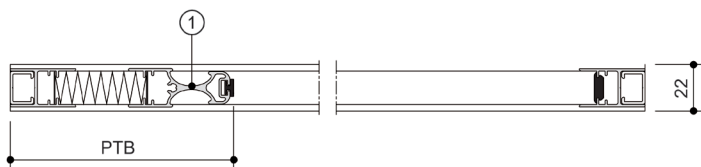

## Einbaudetails

Die Seilführungen stabilisieren das plissierte Gitter und die Griffleiste, die im geschlossenen Zustand mittels Magnetprofilen fixiert wird.

Aufgrund der geringen Höhe der unteren Laufschiene von 8 mm gilt das Plissee im geöffneten Zustand laut DIN 18025 als barrierefrei.

## Paketierung

Die geringe Einbautiefe von 22 mm und die gute Paketierung des Gewebes garantieren die Unterbringung in jeder noch so kleinen Nische.

### Legende

**1** Griffmulden für die beidseitige Bedienung

**PTB** Paketbreite

92 mm bei FB 700-1000 mm

102 mm bei FB 1001-1300 mm

112 mm bei FB 1301-1600 mm

121 mm bei FB 1601-1900 mm

131 mm bei FB 1901-2200 mm