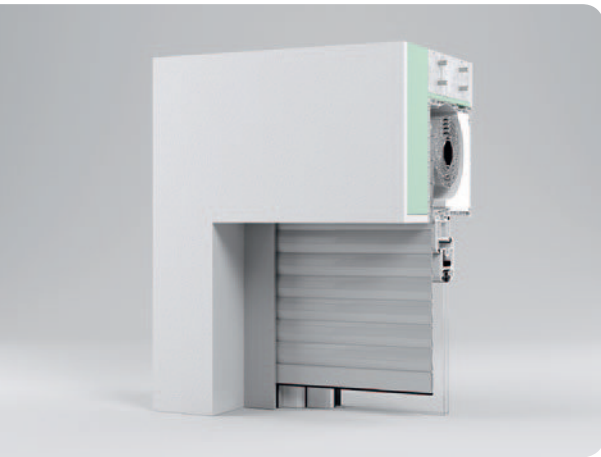

Lamellen-Variationen

Rollladenpanzer und Behänge

Ein klares Statement für Ästhetik muss nicht in den eigenen vier Wänden enden.

Mit exakt auf die Fassade abgestimmten Rollladenstäben in Ihrem Rollladensystem schaffen Sie umfassende Ansichten, die sich formschön, praktisch und zuverlässig in das Gesamtkonzept Ihres Heims einfügen. Dabei entscheiden Sie ganz individuell entsprechend Ihren Bedürfnissen und dem jeweiligen Rollladenkasten, wie Sie künftig für wandelbare Aus- und Einblicke sorgen.

PVC-Rollladen

Leicht, belastbar und dauerhaft zuverlässig, das sind Attribute, auf die Sie bauen können, wenn Sie einem PVC-Rollladenpanzer Ihr Vertrauen schenken. Neben seinen offensichtlichen Qualitäten kann ein PVC-ausgestattetes Rollladensystem auch preislich punkten und Ihr Zuhause schnell, günstig und langanhaltend zusätzlich vor Einblicken, Wind und Wetter schützen.

Besonderheiten:

- Windlastgeprüft nach DIN EN 13659
- Hervorragende Standfestigkeit und Stabilität für mittlere und kleine Fensterformate
- Hohe Belastbarkeit bei gleichzeitig geringem Ballendurchmesser
- Verschiedene Endleisten in Aluminium möglich
- Aufhängungen und Arretierung gegen seitliches Verschieben des Rollladenpanzers

Farben: