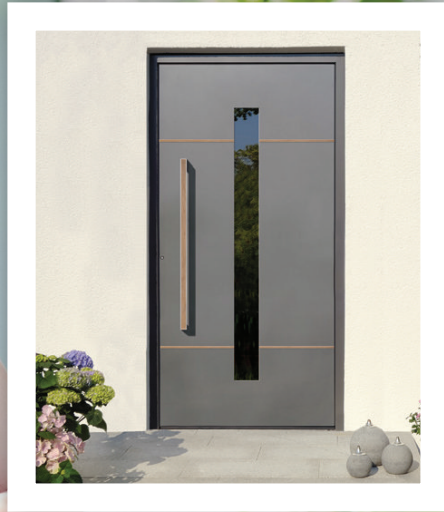

„Hier fühlen
wir uns so
richtig wohl.“

VEKA HAUSTÜRSYSTEME

Das Qualitätsprofil
★ ★ ★ ★ ★ ★ ★ ★

Willkommen zu Hause!

Eine moderne Haustür ist die repräsentative Visitenkarte des Hauses. Sie bietet Sicherheit und hilft darüber hinaus beim Energiesparen. Selbstverständlich soll Ihre Haustür über Jahre hinweg gut aussehen, dicht schließen und einwandfrei funktionieren – und das, obwohl sie durch Wind, Wetter und häufigen Gebrauch zum Teil extremen Belastungen ausgesetzt ist.

Ihre Haustür aus Profilsystemen von VEKA kann ganz nach Ihren Vorstellungen individuell gestaltet werden. Für das System SOFTLINE 82 ist z. B. eigens ein Profil entwickelt worden, das perfekt auf moderne, flügelüberdeckende Haustürfüllungen ausgelegt ist. Ganz nach Ihren Wünschen kann Ihre neue Haustür also eine durchgängige Fläche bekommen, bei der der Flügel nicht sichtbar ist – und damit auch keine lästige Schatten- und Schmutzfuge.