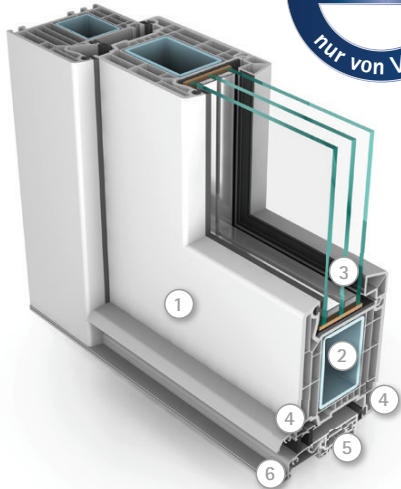

Für Haustüren mit flügelüberdeckenden Füllungen und einer durchgängigen Außenfläche ohne störende Schattenfugen bietet das System SOFTLINE 82 ein speziell entwickeltes Flügelprofil

- ① **Erhöhte Außenwandstärken** von 3,5 mm sowie festverschweißte Eckverbindungen geben Ihrer Haustür optimale Stabilität sowie Langlebigkeit und unterstreichen den hohen Qualitätsanspruch des Systems
- ② **Speziell geformte Stahlarmierungen** erhöhen die Statik zusätzlich und gewährleisten optimale Funktionssicherheit auch bei großflächigen Türen
- ③ **Der tiefe Verglasungsbereich** mit einer Glasfalzhöhe von 28 mm zur Aufnahme aller handelsüblichen Verglasungsarten und Haustürfüllungen garantiert größtmögliche Gestaltungsfreiheit