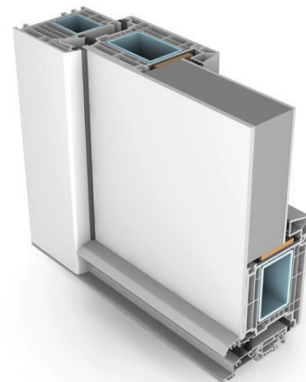

Für Haustüren mit flügelüberdeckenden Füllungen und einer durchgängigen Außenfläche ohne störende Schattenfugen bietet das System SOFTLINE 82 ein speziell entwickeltes Flügelprofil

- ① **Erhöhte Außenwandstärken** von 3,5 mm sowie festverschweißte Eckverbindungen geben Ihrer Haustür optimale Stabilität sowie Langlebigkeit und unterstreichen den hohen Qualitätsanspruch des Systems
- ② **Speziell geformte Stahlarmierungen** erhöhen die Statik zusätzlich und gewährleisten optimale Funktionssicherheit auch bei großflächigen Türen
- ③ **Der tiefe Verglasungsbereich** mit einer Glasfalzhöhe von 28 mm zur Aufnahme aller handelsüblichen Verglasungsarten und Haustürfüllungen garantiert größtmögliche Gestaltungsfreiheit