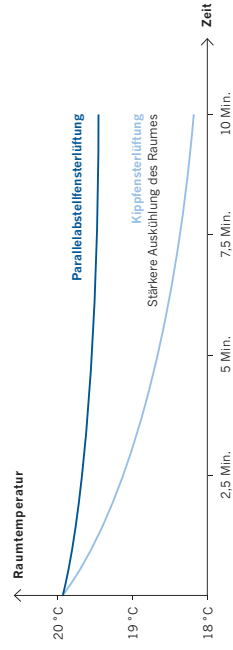

So hilft Ihnen activPilot Comfort PADK, Energie zu sparen:

Beim herkömmlichen Lüften mit gekipptem Fenster (Außentemperatur: 0 °C) kühlt die Raumluft bereits nach 10 Minuten um etwa 2 °C herunter, bei parallel gestelltem Fenster nur um 0,5 °C!